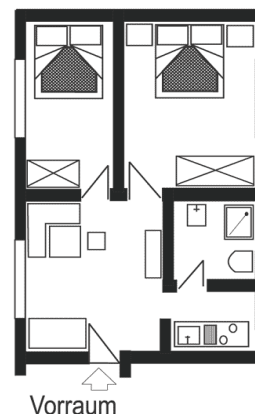

Apartmán č.1 40m2 pro 4 osoby, 1. patro:

má jednu ložnici se 4mi lůžky (manželská postel a patrová postel), kuchyň s jídelním koutem, koupelna se sprchou, WC, předsíň, Sat-TV, přípojka na internet, ložní prádlo, ručníky.

Apartmán č.2 45m2 pro 4 osoby, 1. patro:

má 2 ložnice s manželskými postelemi, kuchyň s jídelním koutem, koupelna se sprchou a WC, předsíň, Sat-TV, přípojka na internet, ložní prádlo, ručníky.

Apartment č.3 50m2 pro 5 osob, 1. patro:

má 2 ložnice s manželskými postelemi a v jedné z nich je ještě třetí lůžko, kuchyň s jídelním koutem, koupelna se sprchou a WC, předsíň, Sat-TV, přípojka na internet, ložní prádlo, ručníky.

Apartment č.4 50m2 pro 4 osoby, 2. patro:

má 2 ložnice vždy se dvěma lůžky, kuchyň s jídelním koutem, koupelna se sprchou, WC, předsíň, Sat-TV, přípojka na internet, ložní prádlo, ručníky.

Apartment č.5 58m2 pro 6 osob, 2. patro:

má 2 ložnice vždy se třemi lůžky, kuchyň s jídelním koutem, koupelna se sprchou, WC, předsíň, Sat-TV, přípojka na internet, ložní prádlo, ručníky.