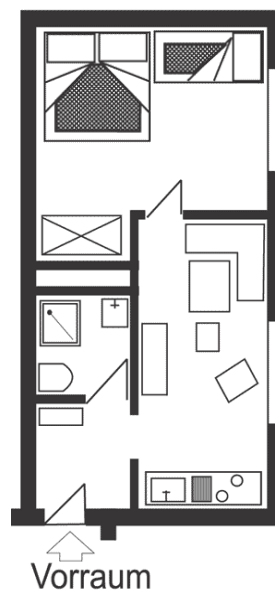

Apartmán č.1 40m2 pro 4 osoby, 1. patro:

má jednu ložnici se 4mi lůžky (manželská postel a patrová postel), kuchyň s jídelním koutem, koupelna se sprchou, WC, předsíň, Sat-TV, přípojka na internet, ložní prádlo, ručníky.

Apartmán č.2 45m2 pro 4 osoby, 1. patro:

má 2 ložnice s manželskými postelemi, kuchyň s jídelním koutem, koupelna se sprchou a WC, předsíň, Sat-TV, přípojka na internet, ložní prádlo, ručníky.

Apartment č.3 50m2 pro 5 osob, 1. patro:

má 2 ložnice s manželskými postelemi a v jedné z nich je ještě třetí lůžko, kuchyň s jídelním koutem, koupelna se sprchou a WC, předsíň, Sat-TV, přípojka na internet, ložní prádlo, ručníky.

Apartment č.4 50m2 pro 4 osoby, 2. patro:

Apartmán č.7 pro 4 osoby, podkroví.

Podkrovní apartmán pro 4 osoby, 1 ložnice s manželskou postelí, druhá ložnice s oddělenými lůžky, obývací pokoj a kuchyňský kout. Koupelna se sprchou a WC, Sat-TV, přípojka na internet, ložní prádlo, ručníky. Díky podkroví není v apartmánu tolik denního světla.