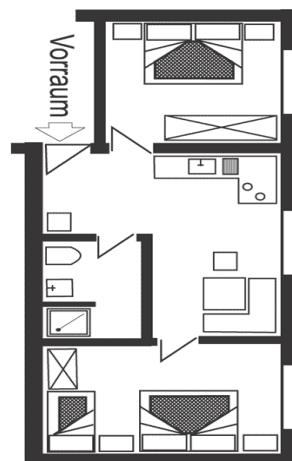

Apartmán č.1 40m2 pro 4 osoby, 1. patro:

má jednu ložnici se 4mi lůžky (manželská postel a patrová postel), kuchyň s jídelním koutem, koupelna se sprchou, WC, předsíň, Sat-TV, přípojka na internet, ložní prádlo, ručníky.

Apartmán č.2 45m2 pro 4 osoby, 1. patro:

má 2 ložnice s manželskými postelemi, kuchyň s jídelním koutem, koupelna se sprchou a WC, předsíň, Sat-TV, přípojka na internet, ložní prádlo, ručníky.

Apartment č.3 50m2 pro 5 osob, 1. patro:

má 2 ložnice s manželskými postelemi a v jedné z nich je ještě třetí lůžko, kuchyň s jídelním koutem, koupelna se sprchou a WC, předsíň, Sat-TV, přípojka na internet, ložní prádlo, ručníky.

Apartment č.4 50m2 pro 4 osoby, 2. patro:

má 2 ložnice vždy se dvěma lůžky, kuchyň s jídelním koutem, koupelna se sprchou, WC, předsíň, Sat-TV, přípojka na internet, ložní prádlo, ručníky.

Apartment č.5 58m2 pro 6 osob, 2. patro:

má 2 ložnice vždy se třemi lůžky, kuchyň s jídelním koutem, koupelna se sprchou, WC, předsíň, Sat-TV, přípojka na internet, ložní prádlo, ručníky.