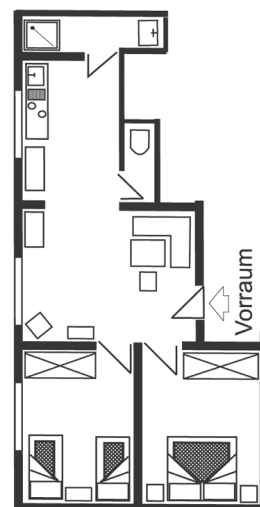

Apartmán č.1 40m2 pro 4 osoby, 1. patro:

má jednu ložnici se 4mi lůžky (manželská postel a patrová postel), kuchyň s jídelním koutem, koupelna se sprchou, WC, předsíň, Sat-TV, přípojka na internet, ložní prádlo, ručníky.

Apartmán č.2 45m2 pro 4 osoby, 1. patro:

má 2 ložnice s manželskými postelemi, kuchyň s jídelním koutem, koupelna se sprchou a WC, předsíň, Sat-TV, přípojka na internet, ložní prádlo, ručníky.

Apartment č.3 50m2 pro 5 osob, 1. patro:

má 2 ložnice s manželskými postelemi a v jedné z nich je ještě třetí lůžko, kuchyň s jídelním koutem, koupelna se sprchou a WC, předsíň, Sat-TV, přípojka na internet, ložní prádlo, ručníky.

Apartment č.4 50m2 pro 4 osoby, 2. patro:

má 2 ložnice vždy se dvěma lůžky, kuchyň s jídelním koutem, koupelna se sprchou, WC, předsíň, Sat-TV, přípojka na internet, ložní prádlo, ručníky.

Apartment č.5 58m2 pro 6 osob, 2. patro:

má 2 ložnice vždy se třemi lůžky, kuchyň s jídelním koutem, koupelna se sprchou, WC, předsíň, Sat-TV, přípojka na internet, ložní prádlo, ručníky.