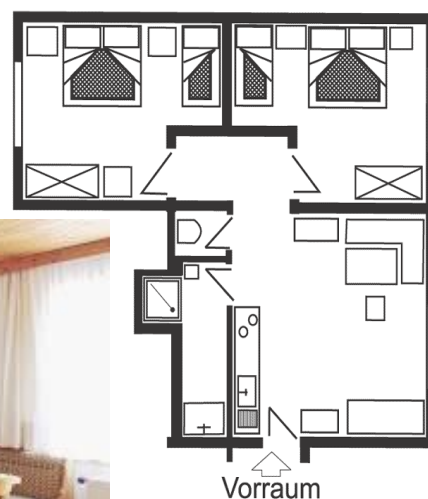

Apartmán č.2 45m2 pro 4 osoby, 1. patro:

má 2 ložnice s manželskými postelemi, kuchyň s jídelním koutem, koupelna se sprchou a WC, předsíň, Sat-TV, přípojka na internet, ložní prádlo, ručníky.

Apartment č.3 50m2 pro 5 osob, 1. patro:

má 2 ložnice s manželskými postelemi a v jedné z nich je ještě třetí lůžko, kuchyň s jídelním koutem, koupelna se sprchou a WC, předsíň, Sat-TV, přípojka na internet, ložní prádlo, ručníky.

Apartment č.4 50m2 pro 4 osoby, 2. patro:

má 2 ložnice vždy se dvěma lůžky, kuchyň s jídelním koutem, koupelna se sprchou, WC, předsíň, Sat-TV, přípojka na internet, ložní prádlo, ručníky.

Apartment č.5 58m2 pro 6 osob, 2. patro:

má 2 ložnice vždy se třemi lůžky, kuchyň s jídelním koutem, koupelna se sprchou, WC, předsíň, Sat-TV, přípojka na internet, ložní prádlo, ručníky.

Apartmán č.6 22m2 pro 2 osoby, přízemí:

má jednu místnost, kde jsou 2 oddělené postele a menším kuchyňským koutem s posezením, koupelna se sprchou, WC, předsíň, Sat-TV, přípojka na internet, ložní prádlo, ručníky.