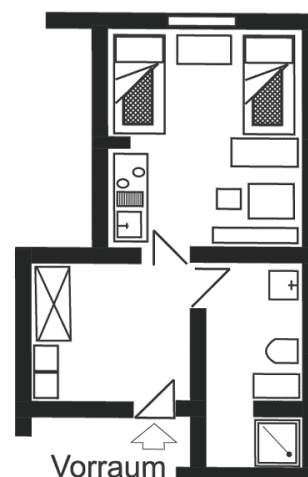

Apartmán č.2 45m2 pro 4 osoby, 1. patro:

má 2 ložnice s manželskými postelemi, kuchyň s jídelním koutem, koupelna se sprchou a WC, předsíň, Sat-TV, přípojka na internet, ložní prádlo, ručníky.

Apartment č.3 50m2 pro 5 osob, 1. patro:

má 2 ložnice s manželskými postelemi a v jedné z nich je ještě třetí lůžko, kuchyň s jídelním koutem, koupelna se sprchou a WC, předsíň, Sat-TV, přípojka na internet, ložní prádlo, ručníky.

Apartment č.4 50m2 pro 4 osoby, 2. patro:

má 2 ložnice vždy se dvěma lůžky, kuchyň s jídelním koutem, koupelna se sprchou, WC, předsíň, Sat-TV, přípojka na internet, ložní prádlo, ručníky.

Apartment č.5 58m2 pro 6 osob, 2. patro:

má 2 ložnice vždy se třemi lůžky, kuchyň s jídelním koutem, koupelna se sprchou, WC, předsíň, Sat-TV, přípojka na internet, ložní prádlo, ručníky.

Apartmán č.6 22m2 pro 2 osoby, přízemí:

má jednu místnost, kde jsou 2 oddělené postele a menším kuchyňským koutem s posezením, koupelna se sprchou, WC, předsíň, Sat-TV, přípojka na internet, ložní prádlo, ručníky.