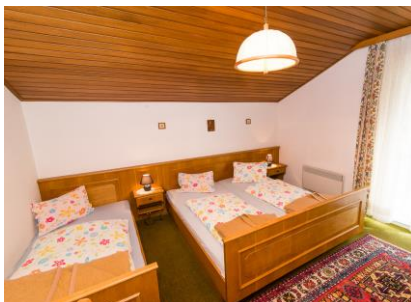

## **Apartmán č. 2 pro 4 - 7 osoby, 1. patro:**

2x ložnice (jedna s manželskou postelí a gaučem, druhá je menší s oddělenými postelemi), kuchyňský kout (lednice, el. sporák, trouba, myčka, mikrovlnná trouba, varná konvice), obývací pokoj s rozkládacím gaučem pro 2 osoby, koupelna se sprchou a WC, fén, SAT-TV, balkon.