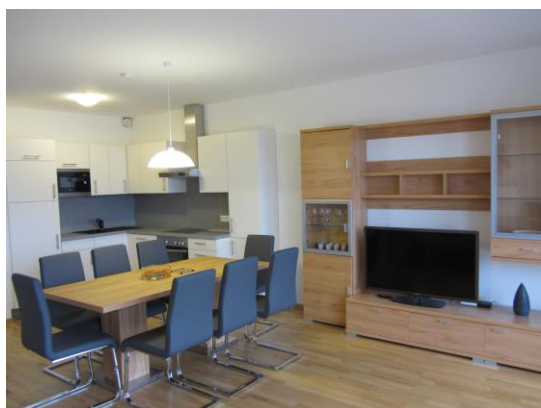

### **Top 17 pro 4-6 osob, 80 m2: INFRA SAUNA**

má dvě ložnice (jedna s patrovou postelí a jedna s manželskou postelí), obývací pokoj s rozkládacím gaučem a kuchyňským koutem (mikrovlňná trouba, kávovar, toustovač, trouba, rychlovarná konvice, sporák s keramickou deskou), SAT-TV, internetové připojení, koupelna se sprchovým koutem, oddělené WC, velká terasa s výhledem na Sonnenalpe, **infra sauna**.